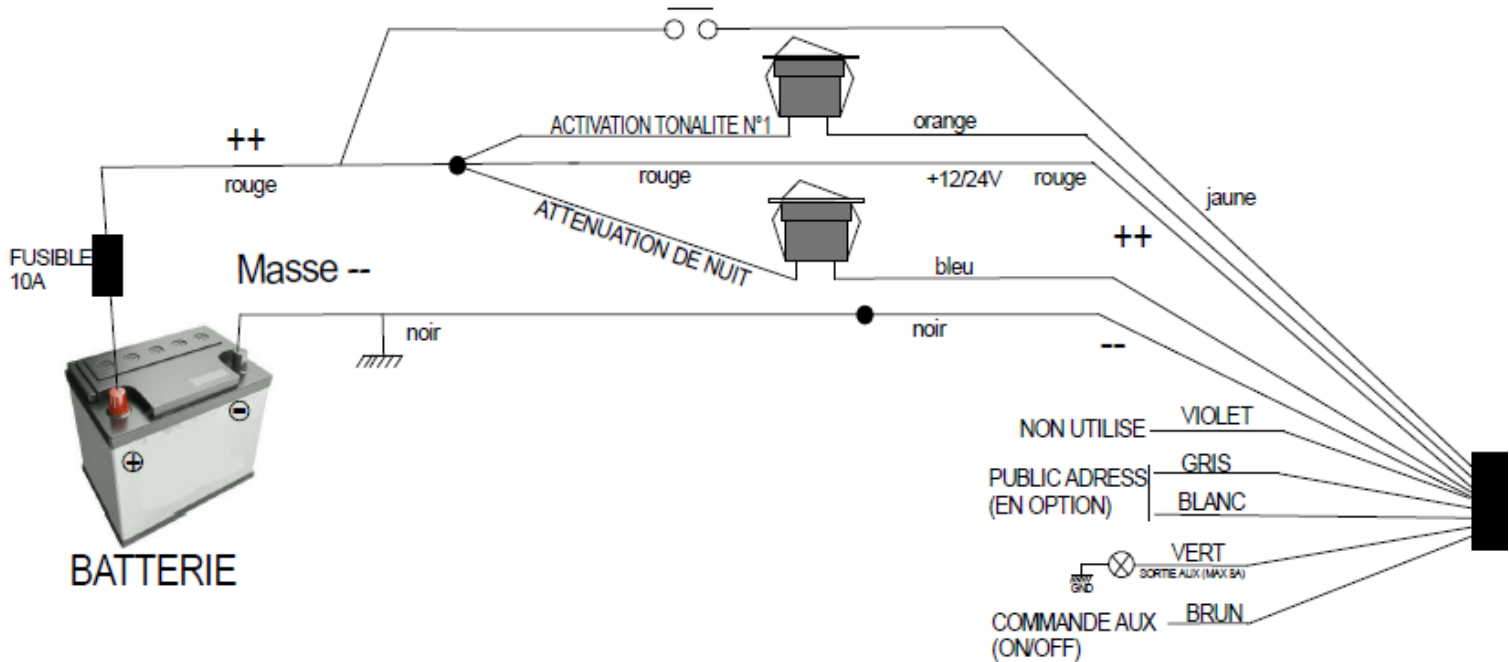

251950 – SIRÈNE 5 TONALITÉS FRANÇAISES HAUT PARLEUR ET GÉNÉRATEUR INTÉGRÉ

LES PLUS :

- Très fiable et robuste
- Peu encombrante, facile à installer
- Générateur intégré au haut parleur
- Les 5 tonalités françaises homologuées
- 2 tons : jour et nuit
- Conforme CEM R10
- IP 66

Public Adress en option
(Réf : 251951)

Caractéristiques techniques

DIMENSIONS	• 120 x 120 x 94 mm
MATÉRIAUX	• Polycarbonate et Aluminium
ALIMENTATION	• 12/24V
PUISSANCE	• 30W
INTENSITÉ DU SON	• 110 dB
SIRÈNES	• Gendarmerie • Police • Sapeurs Pompiers • Ambulance • SAMU - UMH
INDICE DE PROTECTION	• IP66 – IP69K
HOMOLOGATION	• R10

251950 – SIRÈNE 5 TONALITÉS FRANÇAISES HAUT PARLEUR ET GÉNÉRATEUR INTÉGRÉ

CÂBLAGE :

JAUNE : Impulsion à + BATTERIE pour changement de mode de tonalité (ISOLER LE FIL APRES SELECTION)

MONTAGE :