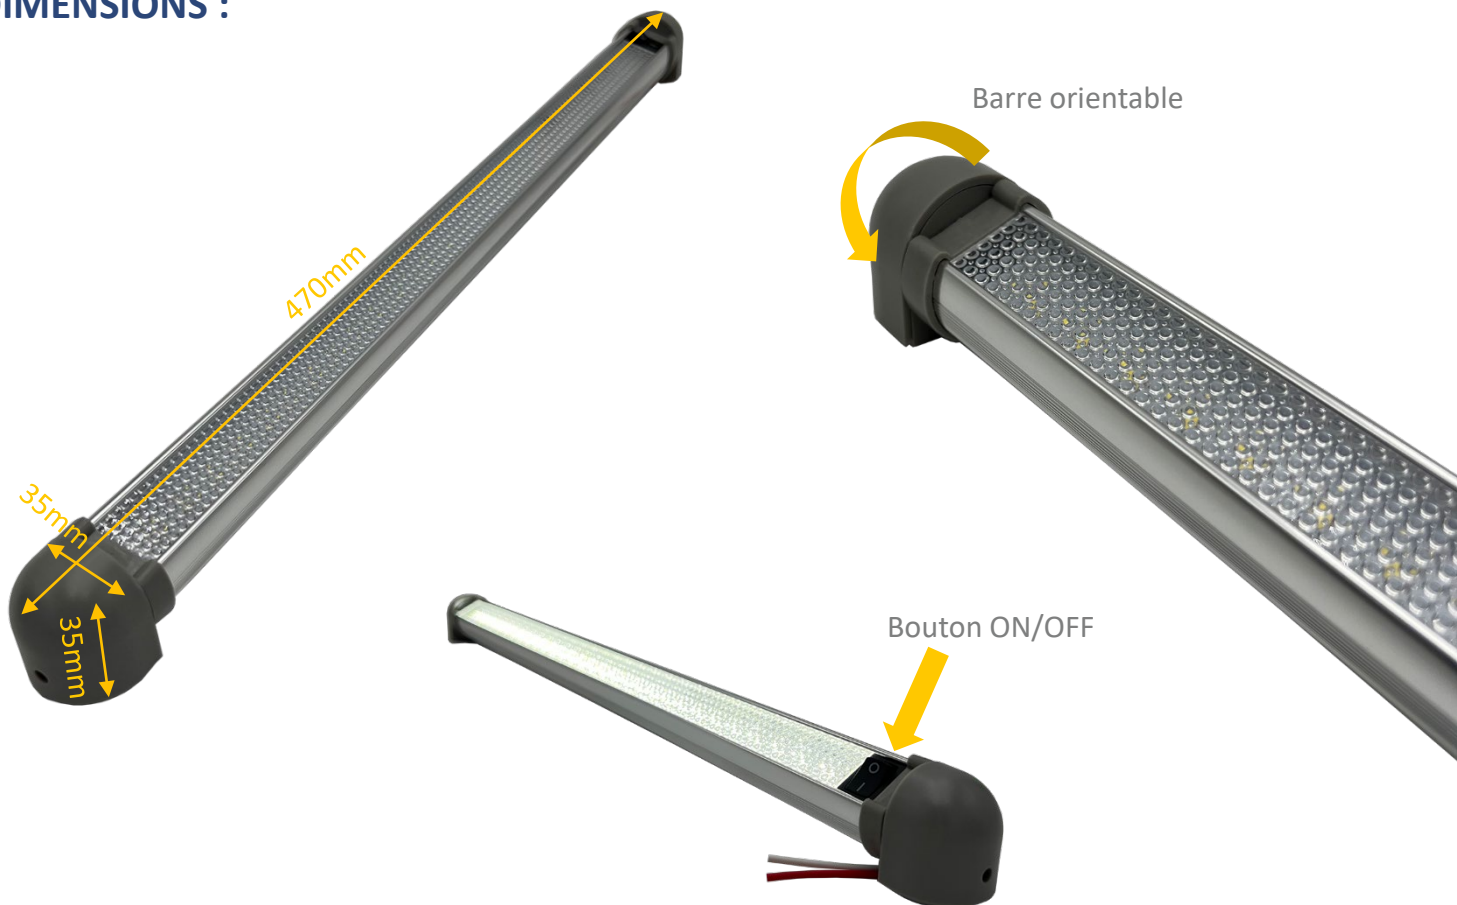

250267 – PLAFONNIER ORIENTABLE 30 LEDS

LES PLUS :

- 30 leds très lumineuses
- Barre leds orientable
- Bouton ON/OFF

Caractéristiques techniques

DIMENSIONS & POIDS	<ul style="list-style-type: none">• Longueur : 470 mm• Largeur : 35 mm• Hauteur : 35 mm• Poids : 205 g
MATÉRIAUX	<ul style="list-style-type: none">• Base et lentille en polycarbonate
ALIMENTATION	<ul style="list-style-type: none">• 12/24V
LUMINOSITÉ	<ul style="list-style-type: none">• 30 leds haute intensité
FIXATION	<ul style="list-style-type: none">• 2 trous de fixation
HOMOLOGATION	<ul style="list-style-type: none">• Conforme CEM R10

250267 – PLAFONNIER ORIENTABLE 30 LEDS

DIMENSIONS :

FIXATION :

CABLAGE :