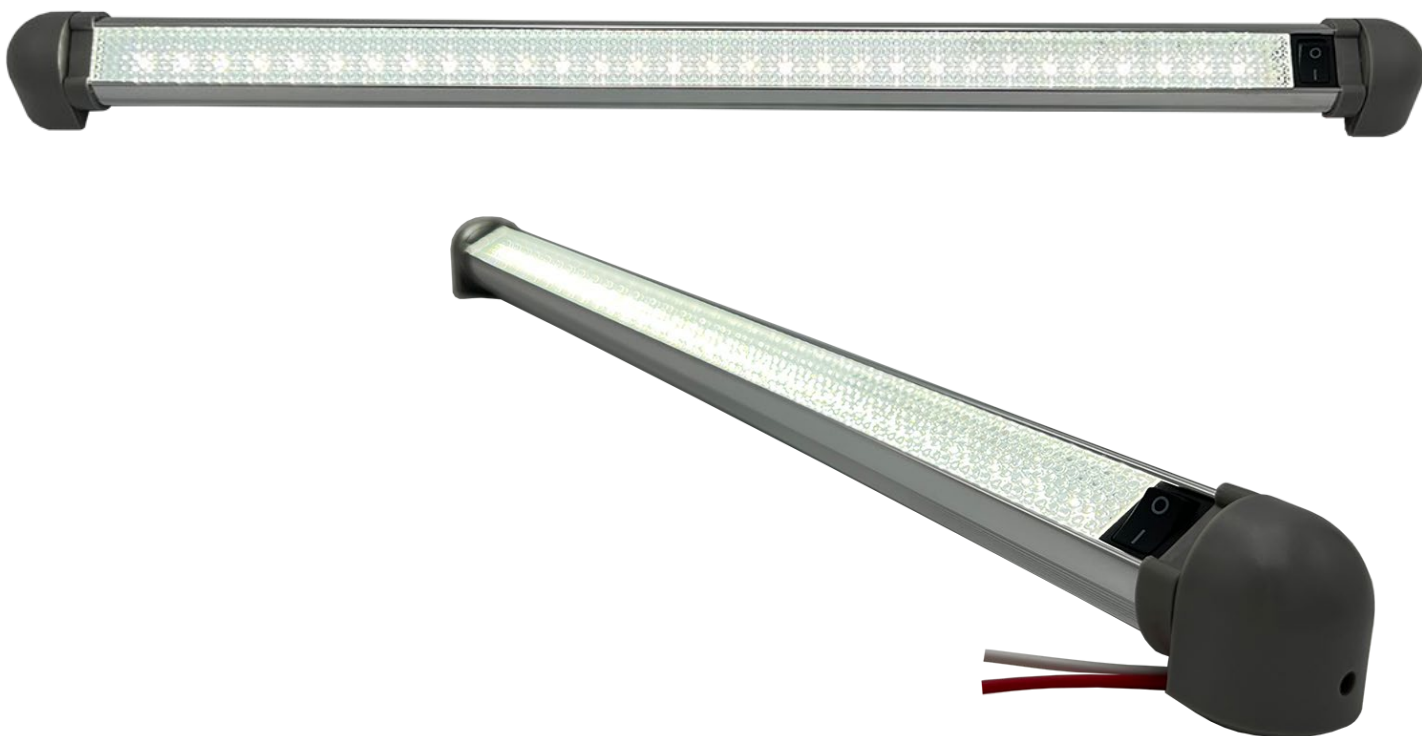

250267 – PLAFONNIER ORIENTABLE 30 LEDS

LES PLUS :

- 30 leds très lumineuses
- Barre leds orientable
- Bouton ON/OFF

Caractéristiques techniques

DIMENSIONS & POIDS	<ul style="list-style-type: none">• Longueur : 470 mm• Largeur : 35 mm• Hauteur : 35 mm• Poids : 205 g
MATÉRIAUX	<ul style="list-style-type: none">• Base et lentille en polycarbonate
ALIMENTATION	<ul style="list-style-type: none">• 12/24V
LUMINOSITÉ	<ul style="list-style-type: none">• 30 leds haute intensité
FIXATION	<ul style="list-style-type: none">• 2 trous de fixation
HOMOLOGATION	<ul style="list-style-type: none">• Conforme CEM R10

250267 – PLAFONNIER ORIENTABLE 30 LEDS

DIMENSIONS :

FIXATION :

CABLAGE :