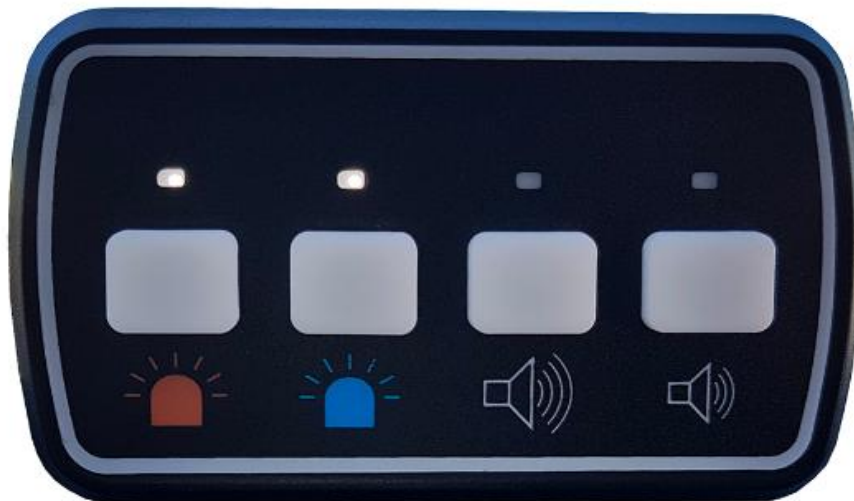

255643 – BOITIER DE COMMANDE 4 TOUCHES POLICE MUNICIPALE

LES PLUS :

- Un design compact et moderne
- Sérigraphie personnalisable
- Vis et équerres fournies pour l'installation

Caractéristiques techniques

DIMENSIONS & POIDS	<ul style="list-style-type: none">• Longueur : 100 mm• Hauteur : 58 mm• Épaisseur : 25 mm• Poids : 176g
MATÉRIAUX	<ul style="list-style-type: none">• Plastique noir• 4 interrupteurs 5A avec voyants leds blancs• Sérigraphie sur la face avant
ALIMENTATION	<ul style="list-style-type: none">• 12/24V• Sortie de câble 6 conducteurs – longueur 90 cm• Protection : fusible 20A à prévoir
FIXATION	<ul style="list-style-type: none">• Fixation sur équerre (fournie)
OPTION	<ul style="list-style-type: none">• Autres sérigraphies sur demande• Montage en applique avec support 2 trous

255643 – BOITIER DE COMMANDE 4 TOUCHES POLICE MUNICIPALE

DIMENSIONS :

FIXATION :

FONCTIONNEMENT :

Voyant led blanc :
allumé si touche activée

Interrupteur 5A

Sérigraphie

Sérigraphie 255641
ou autre sur demande

255643 – BOITIER DE COMMANDE 4 TOUCHES POLICE MUNICIPALE

CÂBLAGE :