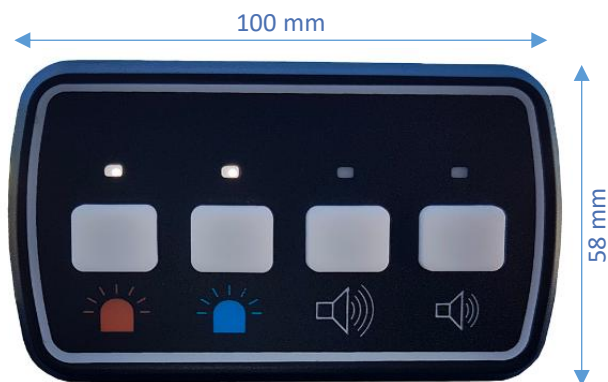

255643 – BOITIER DE COMMANDE 4 TOUCHES POLICE MUNICIPALE

LES PLUS :

- Un design compact et moderne
- Sérigraphie personnalisable
- Vis et équerres fournies pour l'installation

Caractéristiques techniques

DIMENSIONS & POIDS	<ul style="list-style-type: none">• Longueur : 100 mm• Hauteur : 58 mm• Épaisseur : 25 mm• Poids : 176g
MATÉRIAUX	<ul style="list-style-type: none">• Plastique noir• 4 interrupteurs 5A avec voyants leds blancs• Sérigraphie sur la face avant
ALIMENTATION	<ul style="list-style-type: none">• 12/24V• Sortie de câble 6 conducteurs – longueur 90 cm• Protection : fusible 20A à prévoir
FIXATION	<ul style="list-style-type: none">• Fixation sur équerre (fournie)
OPTION	<ul style="list-style-type: none">• Autres sérigraphies sur demande• Montage en applique avec support 2 trous

255643 – BOITIER DE COMMANDE 4 TOUCHES POLICE MUNICIPALE

DIMENSIONS :

FIXATION :

FONCTIONNEMENT :

Voyant led blanc :
allumé si touche activée

Interrupteur 5A

Sérigraphie

Sérigraphie 255641
ou autre sur demande