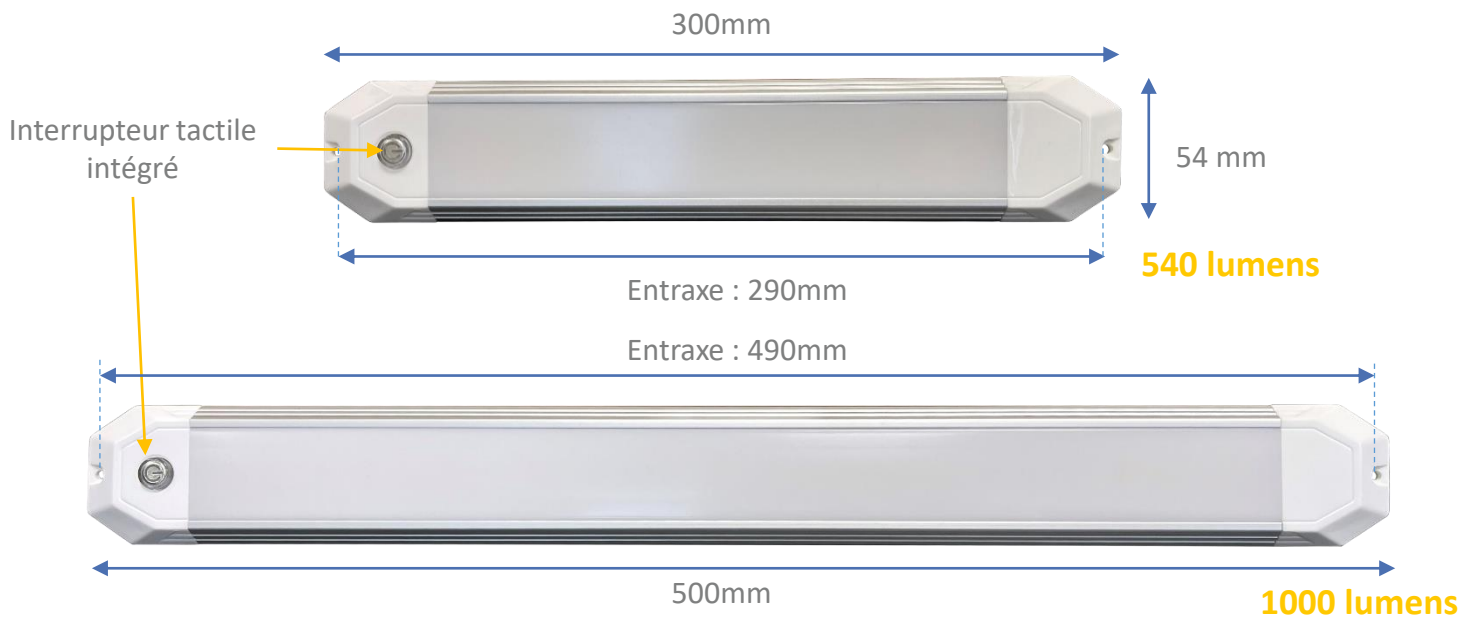

25026X - REGLETTE PLAFONNIER LED

Câblage :

LES PLUS :

- Très lumineux : leds haute intensité
- Très performant et robuste
- Fin et facile à installer

Caractéristiques techniques

DIMENSIONS ET POIDS	<ul style="list-style-type: none"> • 250263 : L300 x H54 x P12 mm / 230 g • 250264 : L500 x H54 x P12 mm / 410 g
MATÉRIAUX	<ul style="list-style-type: none"> • 4 ou 6 Leds blanches haute intensité (selon modèle) • Aluminium et polycarbonate
INTENSITÉ LUMINEUSE	<ul style="list-style-type: none"> • 250263 : 540 lumens • 250264 : 1000 lumens
ALIMENTATION	<ul style="list-style-type: none"> • Bitension 12/24V
FONCTIONNEMENT	<ul style="list-style-type: none"> • Interrupteur tactile intégré
FIXATION	<ul style="list-style-type: none"> • Visserie incluses • 250263 : Entraxe 290 mm • 250264 : Entraxe 490 mm
INDICE DE PROTECTION	<ul style="list-style-type: none"> • IP67
TEMPÉRATURE D'UTILISATION	<ul style="list-style-type: none"> • -40°C à +65°C
HOMOLOGATION	<ul style="list-style-type: none"> • Conforme CEM R10