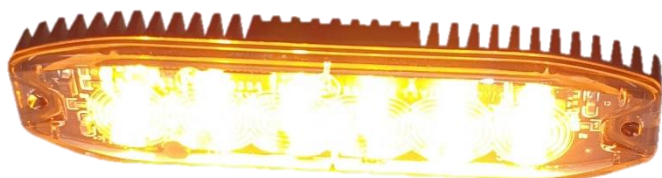

250832 – FEU DE PENETRATION 6 LEDS ORANGES OU BLEUES

Classe 2 !

Orange : 250832

Bleu : 250832B

<b>DIMENSIONS</b>	LONGUEUR : 130 MM HAUTEUR : 30 MM PROFONDEUR : 16 MM
<b>OPTIQUE</b>	LENTILLE POLYCARBONATE TRANSLUCIDE 6 LEDS DE 5W ORANGES OU BLEUES
<b>FIXATION</b>	EN APPLIQUE JOINT CAOUTCHOUC INCLUS 2 TROUS D4 MM ENTRAXE 120 MM (VISSERIE INCLUSE)
<b>FONCTIONNEMENT</b>	18 MODES DE CLIGNOTEMENT (NOTICE INCLUSE)
<b>ALIMENTATION</b>	12/24V
<b>INDICE PROTECTION</b>	IP 67
<b>TEMPERATURE D'UTILISATION</b>	-30°C à +60°C
<b>HOMOLOGATION</b>	R65 CLASSE 2 ET 10R