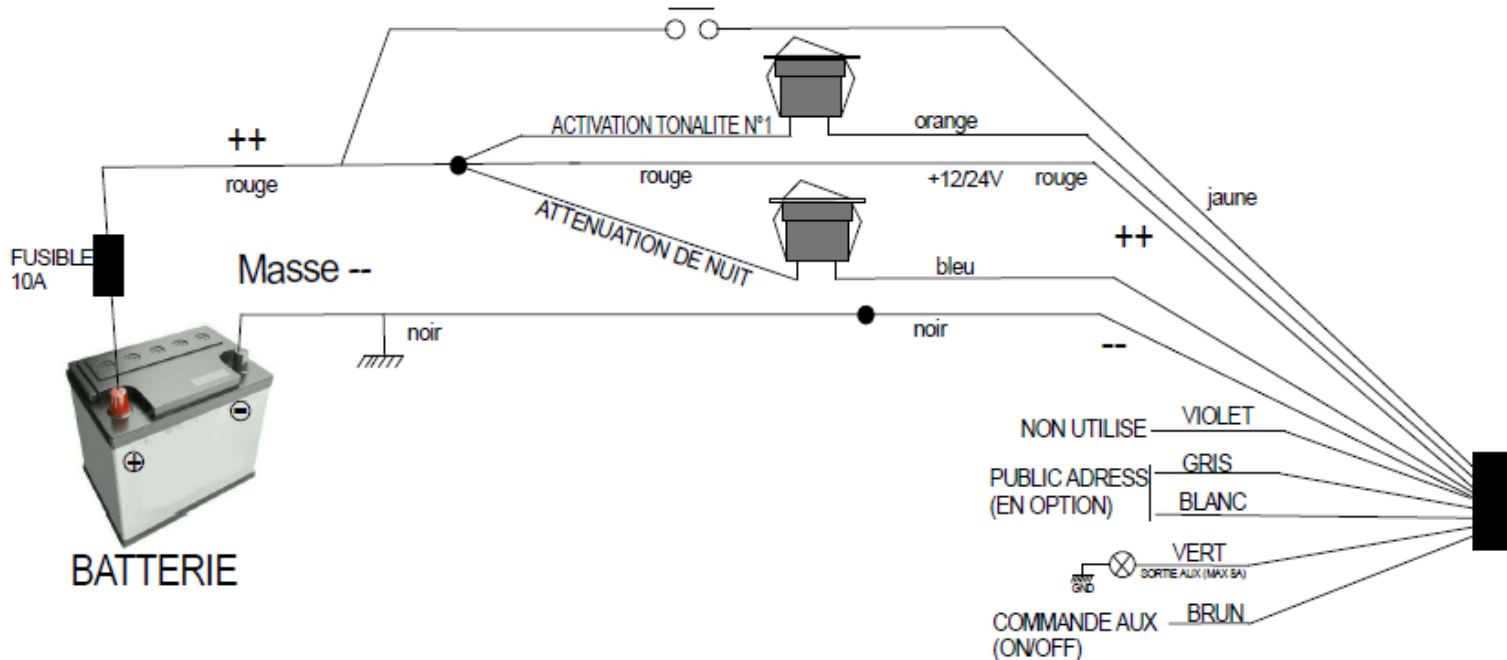

251950 – SIRÈNE 5 TONALITÉS FRANCAISES HAUT PARLEUR ET GÉNÉRATEUR INTÉGRÉ

LES PLUS :

- Très fiable et robuste
- Peu encombrante, facile à installer
- Générateur intégré au haut parleur
- Les 5 tonalités françaises homologuées
- 2 tons : jour et nuit
- Conforme CEM R10
- IP 66

Public Adress en option
(Réf : 250951)

Caractéristiques techniques

DIMENSIONS	• 120 x 120 x 94 mm
MATÉRIAUX	• Polycarbonate et Aluminium
ALIMENTATION	• 12/24V
PUISSANCE	• 30W
INTENSITÉ DU SON	• 110 dB
SIRÈNES	• Gendarmerie • Police • Sapeurs Pompiers • Ambulance • SAMU - UMH
INDICE DE PROTECTION	• IP66 – IP69K
HOMOLOGATION	• R10

251950 – SIRÈNE 5 TONALITÉS FRANÇAISES HAUT PARLEUR ET GÉNÉRATEUR INTÉGRÉ

CÂBLAGE :

JAUNE : Impulsion à + BATTERIE pour changement de mode de tonalité (ISOLER LE FIL APRES SELECTION)

MONTAGE :