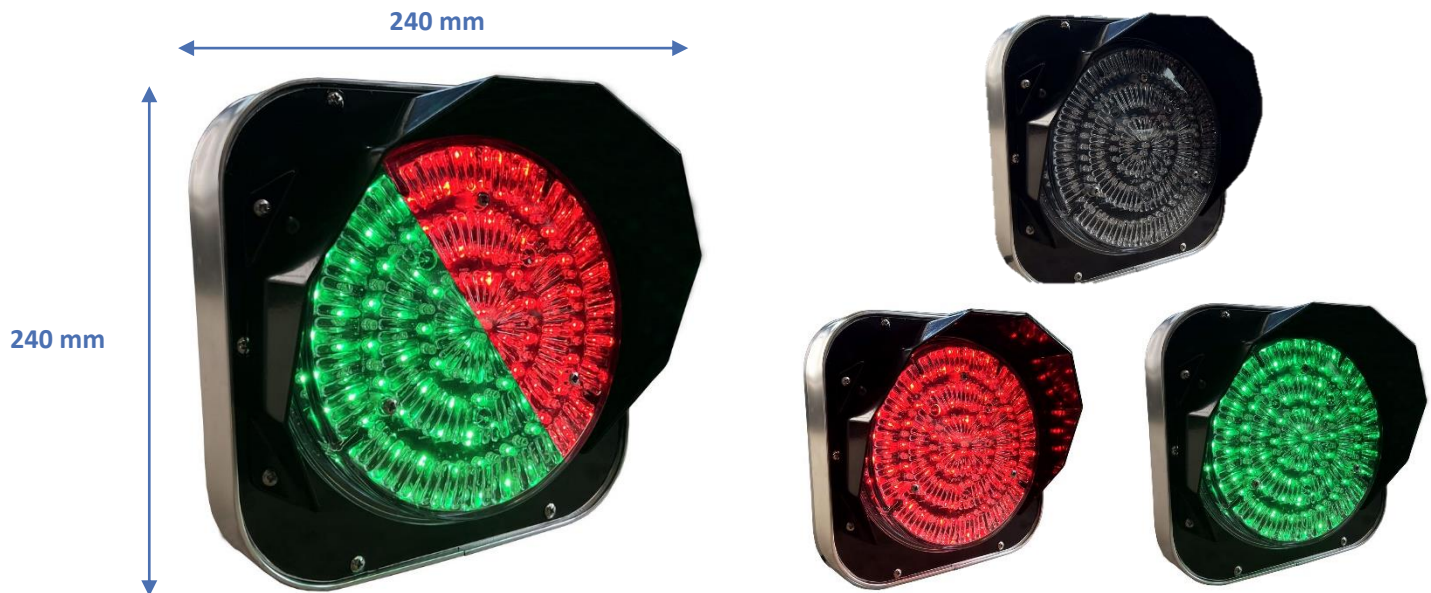

160441 et 160441-24 – FEU D200MM COMPACT 2 COULEURS

Un seul foyer de 190 leds avec deux couleurs : rouge et vert

LES PLUS :

- Fonctions d'un feu bicolore sur un seul foyer leds
- Polyvalent : feux de sas d'écluse ou feux de quai de chargement
- Compact et facile à installer

Caractéristiques techniques

MATÉRIAUX	<ul style="list-style-type: none"> • Caisson en aluminium • Visière en aluminium peinte en noir • Lentille en polycarbonate incolore
DIMENSIONS	<ul style="list-style-type: none"> • Hauteur : 240 mm / Largeur : 240 mm • Profondeur : 50 mm (+ 80 mm avec visière aluminium) • Optique : D200 mm
SOURCES LUMINEUSES	<ul style="list-style-type: none"> • 1 foyer 190 leds rouges et vertes haute intensité • Consommation feu rouge : 0,4A • Consommation feu vert : 0,5A
FIXATION	<ul style="list-style-type: none"> • 1 rail en aluminium à l'arrière du caisson • Vis hexa M10
ALIMENTATION	<ul style="list-style-type: none"> • 24V AC/DC ou 230V • Sortie du câble par la face arrière
MODE DE FONCTIONNEMENT	<ul style="list-style-type: none"> • Mode clignotant
HOMOLOGATION	<ul style="list-style-type: none"> • IP66 et IK09
OPTIONS	<ul style="list-style-type: none"> • Gestion avec télécommande 2 boutons (Portée 50m ou 200m) • Visière longueur 160 mm • Support de fixation : poteau D60 mm ou mât D90 mm avec trappe de visite • Fixation murale avec équerre (au lieu du rail)

160441 et 160441-24 – FEU D200MM COMPACT 2 COULEURS

FONCTIONNEMENT CÂBLAGE 24V AC/DC

Branchement câbles :

- Feu **vert** : câble **noir** et **jaune**
- Feu **rouge** : câble **bleu** et **marron**

EXEMPLE D'UTILISATION