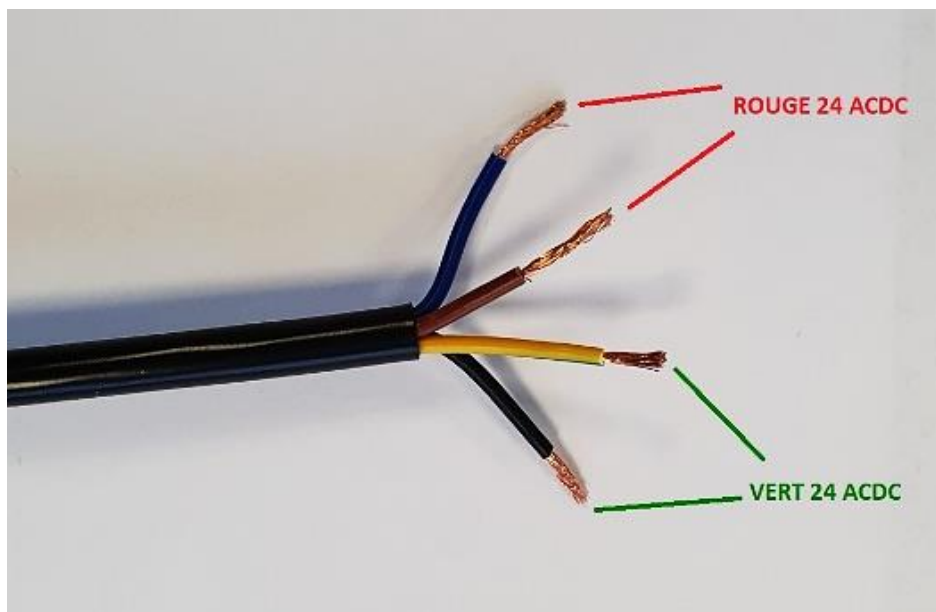

160441 et 160441-24 – FEU D200MM COMPACT 2 COULEURS

Un seul foyer de 190 leds avec deux couleurs : rouge et vert

LES PLUS :

- Fonctions d'un feu bicolore sur un seul foyer leds
- Polyvalent : feux de sas d'écluse ou feux de quai de chargement
- Compact et facile à installer

Caractéristiques techniques

MATÉRIAUX	<ul style="list-style-type: none"> • Caisson en aluminium • Visière en aluminium peinte en noir • Lentille en polycarbonate incolore
DIMENSIONS	<ul style="list-style-type: none"> • Hauteur : 240 mm / Largeur : 240 mm • Profondeur : 50 mm (+ 80 mm avec visière aluminium) • Optique : D200 mm
SOURCES LUMINEUSES	<ul style="list-style-type: none"> • 1 foyer 190 leds rouges et vertes haute intensité • Consommation feu rouge : 0,4A • Consommation feu vert : 0,5A
FIXATION	<ul style="list-style-type: none"> • 1 rail en aluminium à l'arrière du caisson • Vis hexa M10
ALIMENTATION	<ul style="list-style-type: none"> • 24V AC/DC ou 230V • Sortie du câble par la face arrière
MODE DE FONCTIONNEMENT	<ul style="list-style-type: none"> • Mode clignotant
HOMOLOGATION	<ul style="list-style-type: none"> • IP66 et IK09
OPTIONS	<ul style="list-style-type: none"> • Gestion avec télécommande 2 boutons (Portée 50m ou 200m) • Visière longueur 160 mm • Support de fixation : poteau D60 mm ou mât D90 mm avec trappe de visite • Fixation murale avec équerre (au lieu du rail)

160441 et 160441-24 – FEU D200MM COMPACT 2 COULEURS

FONCTIONNEMENT CÂBLAGE 24V AC/DC

Branchement câbles :

- Feu **vert** : câble **noir** et **jaune**
- Feu **rouge** : câble **bleu** et **marron**

EXEMPLE D'UTILISATION