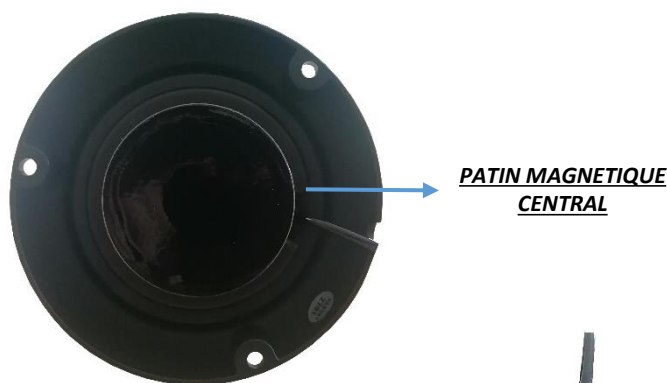

### 252109 – GYROPHARE A LEDS ORANGES OU BLEUES – OACI : SPECIAL AEROPORT

**Les plus :**  
SPECIAL AEROPORT  
RESPECTE LES SPECIFICATIONS DU  
REGLEMENT OACI

**BRANCHEMENT PRISE ALLUME  
CIGARE**

- Gyrophare à Leds oranges (24 Leds) ou à Leds bleues (36 Leds)
- Mode rotatif / flash
- Cabochon en polycarbonate
- Fixation 3 points ou par un patin magnétique central

### Caractéristiques techniques

- |   |  |
|---|--|
| <ul style="list-style-type: none"><li>• Hauteur base 80 mm –</li><li>• diamètre 130 mm</li><li>• Hauteur partie lumineuse <b>5 cm</b></li></ul> | <ul style="list-style-type: none"><li>• Alimentation 12/24V</li><li>• <b>INDICE DE PROTECTION /</b></li><li>• Etanchéité 66</li><li>• Température : -30 à + 60°C</li></ul> |
|---|--|