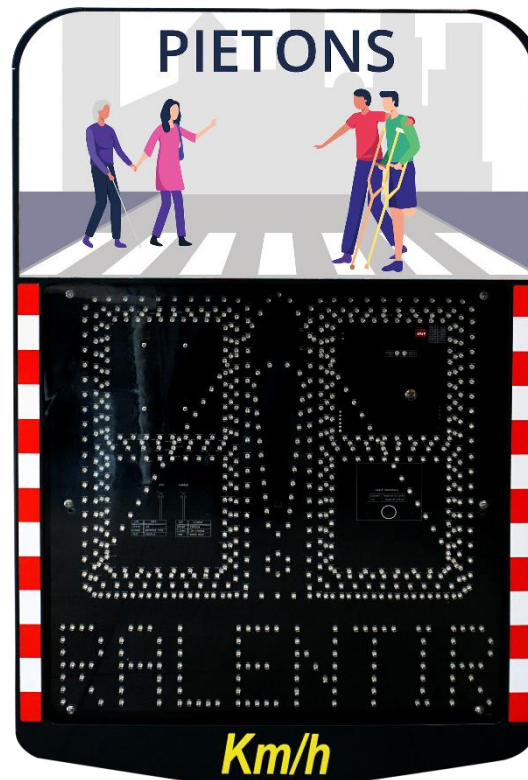

159955-DE – DECOR PERSONNALISABLE POUR RADAR PEDAGOGIQUE V400

Décor personnalisable : École ou Passage Piétons ou demande sur-mesure

<b>DIMENSIONS</b>	Panneau aluminium : 1020 x 630 mm
<b>COMPOSITION</b>	Décor impression haute définition Panneau en aluminium avec peinture époxy Recouvert d'un film anti-UV et anti-graffiti
<b>DÉCOR</b>	École ou passage piétons ou sur demande + Bandes latérales rouges/blanches
<b>RADAR PÉDAGOGIQUE</b>	Vendu uniquement avec le radar pédagogique V400 (réf : 159955)

Conçu pour la prévention des lieux fréquentés par les enfants tels que les écoles et les aires de jeux, Il permet de sensibiliser les automobilistes au fait qu'ils abordent une route où le passage d'enfants et piétons est fréquent et qu'ils doivent donc adapter leur vitesse en conséquence. Couplé avec le radar pédagogique, son efficacité n'en est qu'augmentée.