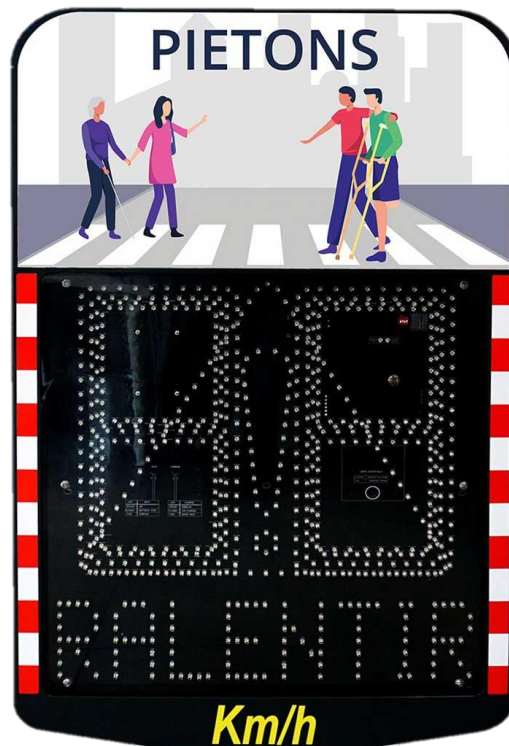

### 159955-DE - DÉCOR PERSONNALISABLE POUR RADAR PÉDAGOGIQUE V400

Panneau complémentaire à ajouter sur le radar pédagogique V400

#### LES PLUS :

- Sensibilise les automobilistes sur les lieux à risque
- Décor 100% personnalisable : école, piétons, logo de votre commune
- S'adapte sur le radar pédagogique V400 (Ref 159955)

#### Caractéristiques techniques

MATÉRIAUX	<ul style="list-style-type: none"> <li>• Panneau en aluminium avec peinture epoxy noire</li> <li>• Face avant recouverte d'un film anti-UV et anti-graffiti</li> <li>• Décor personnalisable avec impression haute définition</li> </ul>
DIMENSIONS	<ul style="list-style-type: none"> <li>• Hauteur : 1020 mm</li> <li>• Largeur : 630 mm</li> <li>• Profondeur : 90 mm</li> </ul>