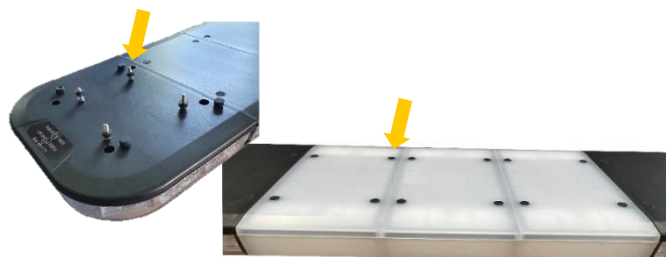

25161XC – RAMPE LUMINEUSE CLASSE 2 AVEC OU SANS CENTRE ILLUMINÉ « JG2 »

Centre illuminé - Version 1660 mm

Centre illuminé - Version 1510 mm

Version 1350 mm

Version 1200 mm

Caractéristiques techniques

DIMENSIONS	<ul style="list-style-type: none"> Longueur: 1050 mm à 1660 mm Largeur: 280 mm Hauteur: 50mm (96mm avec pattes de fixation) Centre illuminé: 300 mm ou 450 mm 6 à 10 modules Leds selon taille de la rampe
MATÉRIAUX	<ul style="list-style-type: none"> Modules en polycarbonate transparent Cabocheon noir en face supérieure – démontable Modules leds oranges dernière génération sur tout le pourtour
FIXATION	<ul style="list-style-type: none"> Fixation par 2 pattes réglables avec silent blocs (inclus) + 4 patins caoutchouc
HOMOLOGATION	<ul style="list-style-type: none"> Bonne luminosité: homologué classe 2 / R65 Conforme CEM10
ALIMENTATION	<ul style="list-style-type: none"> Alimentation 12/24 V

Fixation pattes réglables avec 4 silent-blocs

Leds dernière génération

Vis pour démonter chaque module par le cabocheon & accès directs aux leds pour faciliter le SAV

25161XC – RAMPE LUMINEUSE CLASSE 2 AVEC OU SANS CENTRE ILLUMINÉ « JG2 »

GAMME DE RAMPES LUMINEUSES

(version C: centre illuminé)

Référence	Longueur	Nb Modules / Nb Leds	Poids (kgs)	Taille du centre illuminé
251615	1050 mm	6 / 152	8	/
251616 / 251616C	1200 mm	7 / 168	9	450 mm
251617 / 251617C	1350 mm	8 / 184	11	300 mm
251618 / 251618C	1510 mm	9 / 200	13	450 mm
251619 / 251619C	1660 mm	10 / 216	15	300 mm
251620 / 251620C	1820 mm	11 / 232	16	450 mm