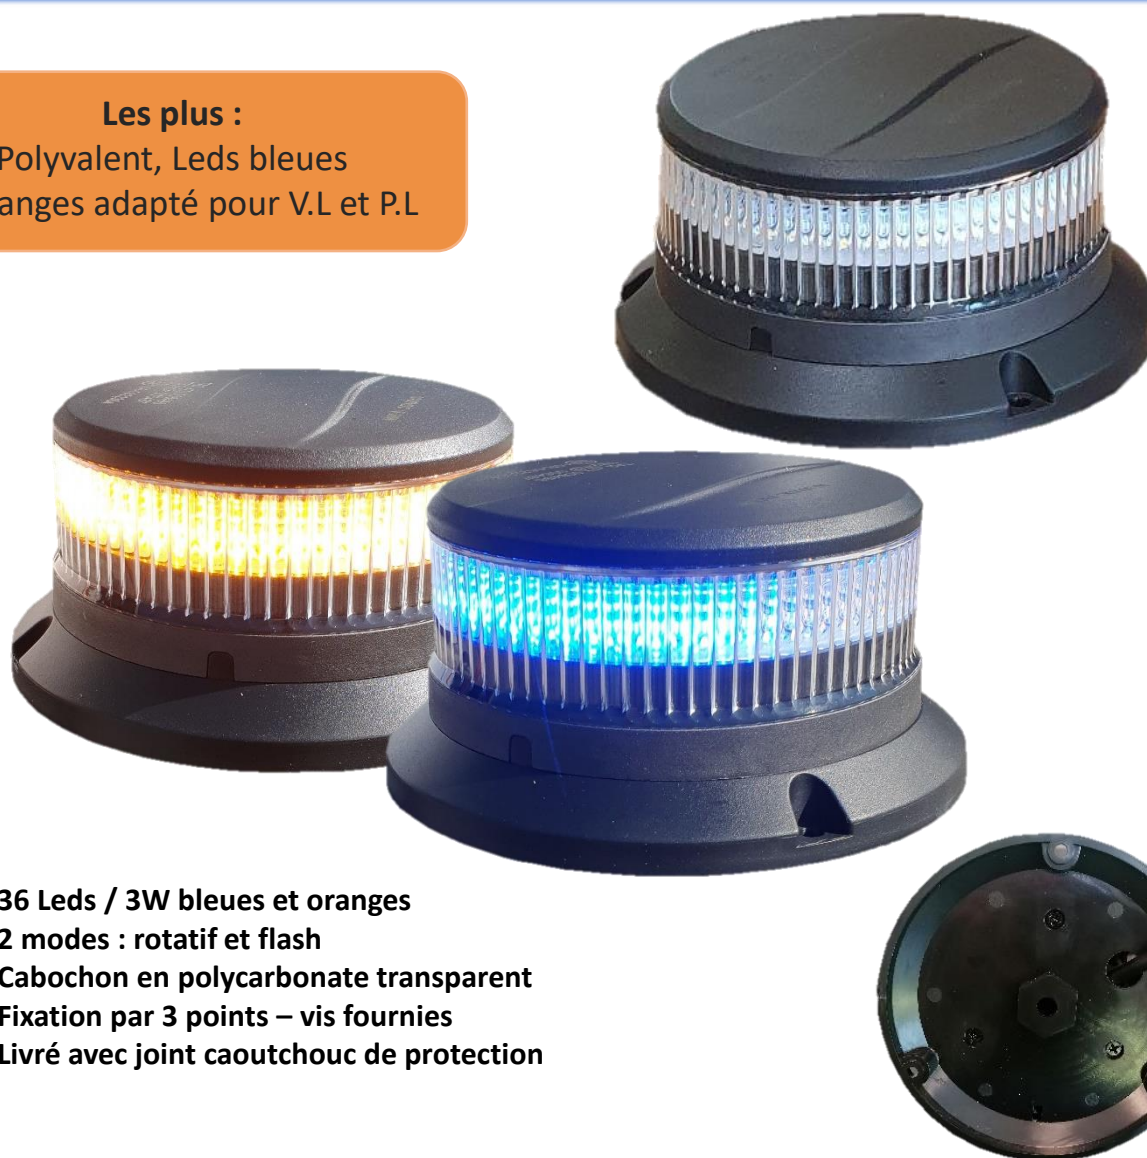

252846 – GYROPHARE LEDS BASE ORANGE ET BLEU

Les plus :
Polyvalent, Leds bleues
et oranges adapté pour V.L et P.L

- 36 Leds / 3W bleues et oranges
- 2 modes : rotatif et flash
- Cabochon en polycarbonate transparent
- Fixation par 3 points – vis fournies
- Livré avec joint caoutchouc de protection

Caractéristiques techniques

- Hauteur 65 mm – diamètre base 130 mm
- Poids 290 g
- Alimentation 12/24V
- Température d'utilisation : -20°C à +60°C

Homologations

PHOTOMETRIE – ECE R65
INDICE DE PROTECTION – Etanchéité IP66
CONFORME CEM R10