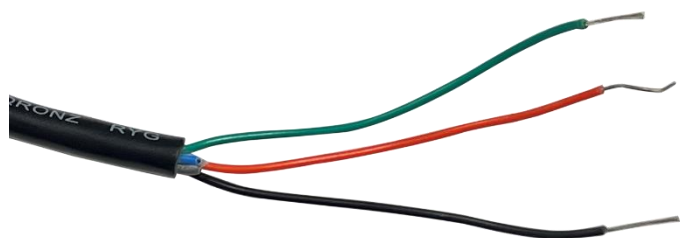

CÂBLAGE :

Sur le + pour les **leds vertes**

Sur le + pour les **leds rouges**

La masse sur le -