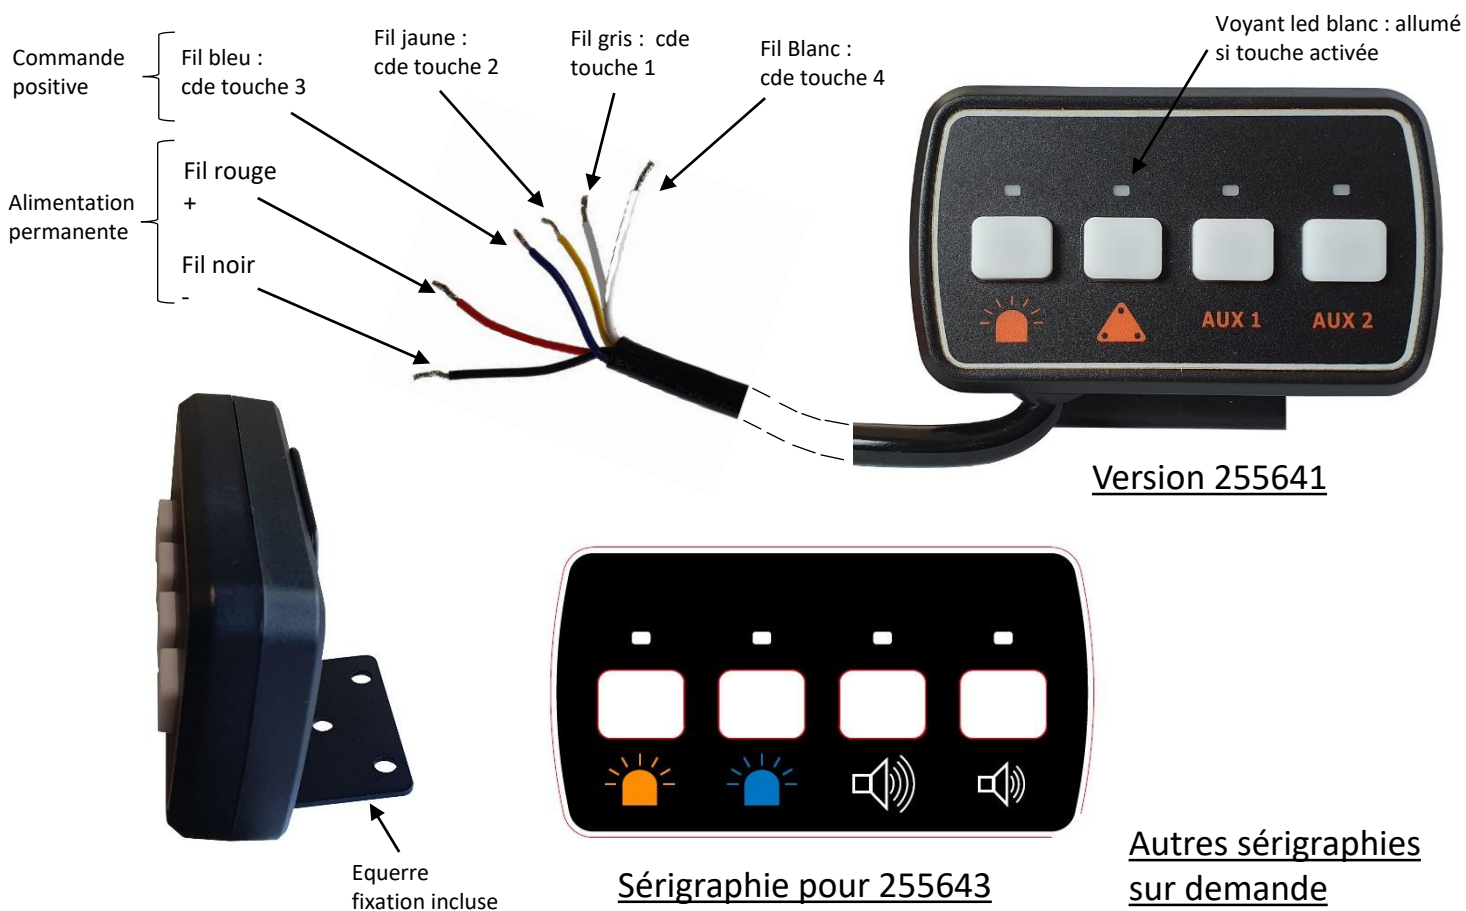

### 25564x – BOITIER DE COMMANDE 4 TOUCHES

<b>MATIERE</b>	BOITIER PLASTIQUE NOIR DECOR ADHESIF SUR FACE AVANT
<b>DIMENSIONS</b>	LARGEUR : 100MM HAUTEUR : 58MM PROFONDEUR : 25MM
<b>COMMANDES</b>	4 INTERRUPTEURS <b>5A</b> AVEC VOYANT LED BLANC SERIGRAPHIE 255641 OU 255643 OU SUR DEMANDE
<b>ALIMENTATION</b>	12V / 24V
<b>RACCORDEMENT</b>	SORTIE CABLE 6 CONDUCTEURS LONGUEUR 90 CM PROTECTION : FUSIBLE 20A A PREVOIR
<b>FONCTIONNEMENT</b>	4 TOUCHES : 1 / 2 / 3 / 4 A RACCORDER SUIVANT DESSIN CI-DESSUS MONTAGE AVEC EQUERRE FOURNIE MONTAGE APPLIQUE SUR DEMANDE AVEC SUPPORT 2 TROUS