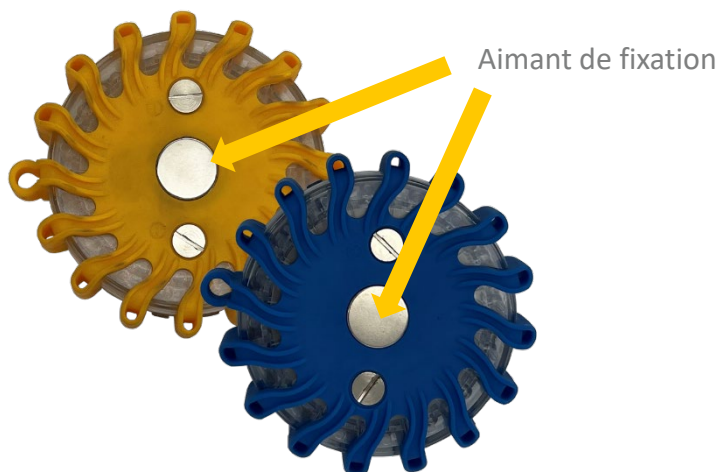

### 250865A & 250865B – VALISE DE 6 BALISES LEDS MAGNÉTIQUES (ORANGE OU BLEU)

Disponible en bleu (250865B) ou orange (250865A)

#### LES PLUS :

- Autonome (rechargeable sur secteur ou prise allume-cigare)
- 16 leds haute intensité par balise
- Facile à transporter dans sa valise en polycarbonate

#### Caractéristiques techniques

<b>DIMENSIONS &amp; POIDS</b>	<ul style="list-style-type: none"> <li>• Diamètre balise 105mm (dont partie lumineuse 90mm)</li> <li>• Epaisseur balise 35mm</li> <li>• Poids balise seule : 200g</li> <li>• Dimensions valise : L450 x P375 x EP65 mm</li> <li>• Poids valise avec chargeurs et balises : 3 kg</li> </ul>
<b>MATÉRIAUX</b>	<ul style="list-style-type: none"> <li>• Valise en polycarbonate noir</li> <li>• Balise en polycarbonate orange ou bleu avec module 16 leds haute intensité</li> </ul>
<b>ALIMENTATION</b>	<ul style="list-style-type: none"> <li>• Autonome (chargeur secteur et allume-cigare inclus)</li> <li>• Temps de recharge : 5 à 6h</li> <li>• Autonomie entre 30h et 60h selon le mode de clignotement choisi</li> </ul>
<b>FONCTIONNEMENT</b>	<ul style="list-style-type: none"> <li>• Balise totalement étanche</li> <li>• Avec aimant pour une pose directement sur la carrosserie du véhicule</li> <li>• Vision à 360° grâce à ses 16 leds</li> <li>• Plusieurs modes de clignotements disponibles (rotatif ou flash)</li> </ul>

### 250865A & 250865B - VALISE DE 6 BALISES LEDS MAGNÉTIQUES (ORANGE OU BLEU)

16 leds haute intensité pour une excellente visibilité

2 prises incluses : secteur et allume-cigare

Prise à brancher directement sur la valise pour recharger les balises