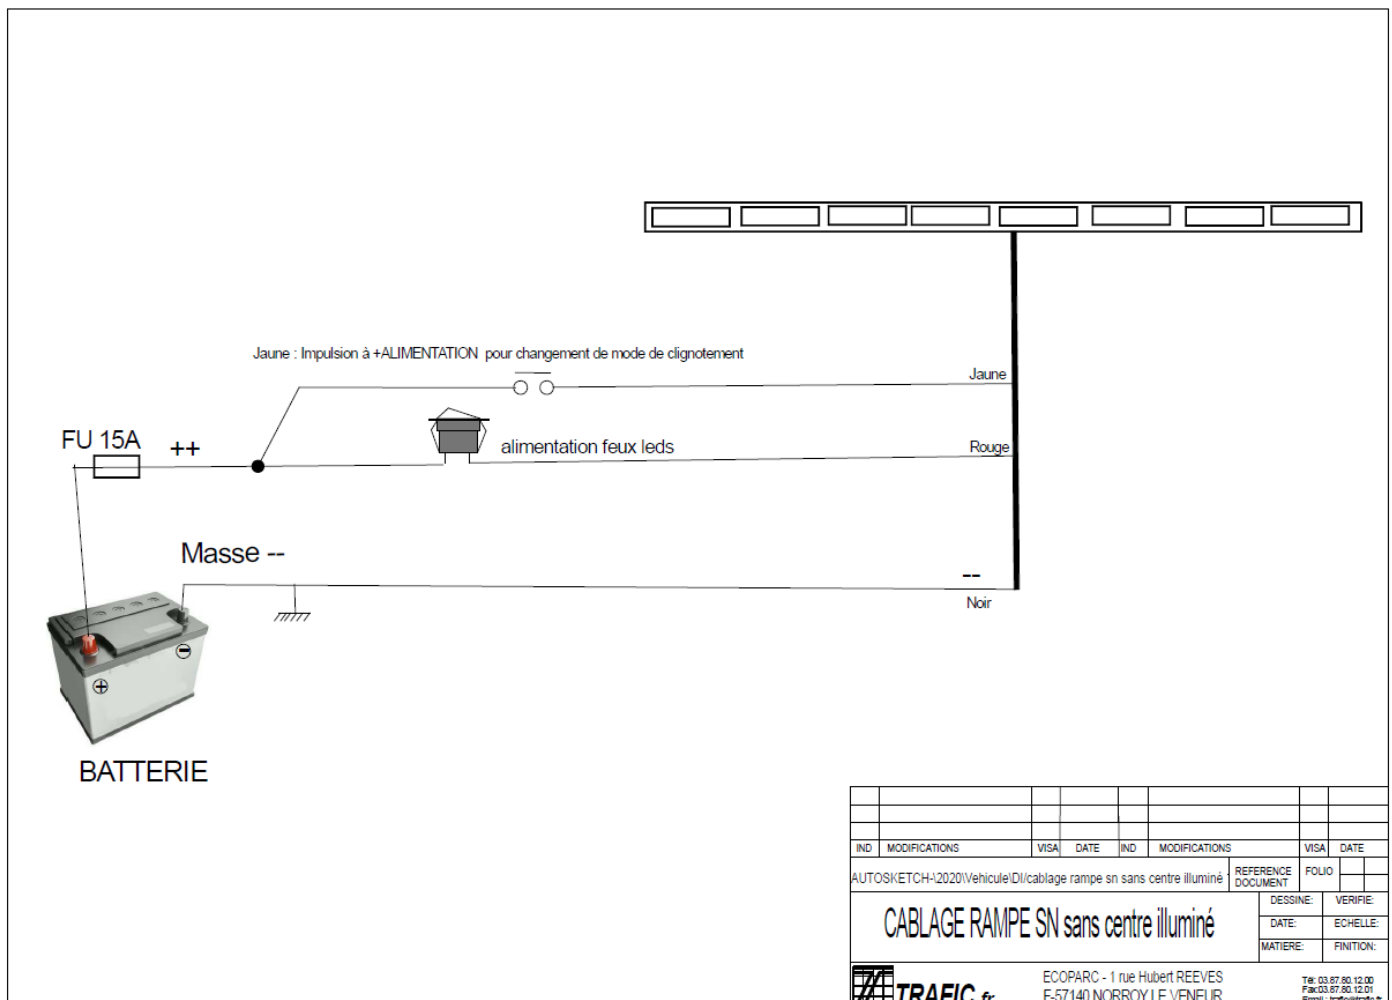

25166X – RAMPE LUMINEUSE LEDS « SN » 960 à 1840 MM

FONCTIONNEMENT CÂBLAGE

CABLAGE version sans Centre illuminé

Fil **rouge** : au +
Fil **noir** : au -
Fil **jaune** par impulsion sur le + : changement mode

CABLAGE version Centre illuminé

Fil **rouge** : au +
Fil **noir** : au -
Fil **jaune** : par impulsion sur le + pour changement mode
Fil **blanc** : sur le + pour centre illuminé

PLAN DE CABLAGE

Rampe version sans centre illuminé

IND	MODIFICATIONS	VISA	DATE	IND	MODIFICATIONS	VISA	DATE	
AUTOSKETCH+2020/Vehicule/DI/cablage rampe sn sans centre illuminé							REFERENCE DOCUMENT	FOLIO
CABLAGE RAMPE SN sans centre illuminé							DESSINE:	VERIFIE:
							DATE:	ECHELLE:
							MATIERE:	FINITION:
ECOPARC - 1 rue Hubert REEVES F-57140 NORROY LE VENEUR							Tel: 03.87.80.12.00	Fax: 03.87.80.12.01
							Email: trafic@trafic.fr