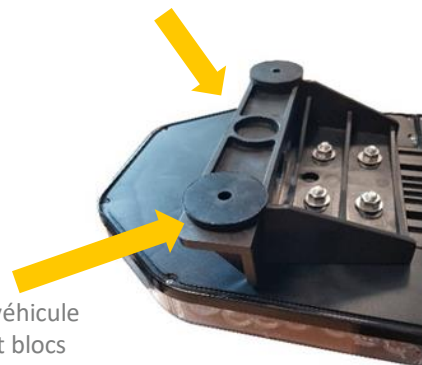

#### Caractéristiques techniques

<b>DIMENSIONS &amp; POIDS</b>	<ul style="list-style-type: none"><li>• Hauteur : 50 mm (95 mm avec les pattes de fixation)</li><li>• Largeur : 270 mm</li><li>• Longueur : de 960 mm à 1840 mm</li><li>• Poids : 6 à 16 kg (selon modèle)</li></ul>
<b>MATÉRIAUX</b>	<ul style="list-style-type: none"><li>• Châssis en aluminium</li><li>• Capot en polycarbonate transparent</li><li>• Centre illuminé en polycarbonate blanc avec texte personnalisable</li><li>• Modules leds oranges</li></ul>
<b>ALIMENTATION</b>	<ul style="list-style-type: none"><li>• 12/24V</li></ul>
<b>LUMINOSITÉ</b>	<ul style="list-style-type: none"><li>• Modules leds oranges haute intensité</li></ul>
<b>FIXATION</b>	<ul style="list-style-type: none"><li>• Fixation par perçage : pattes de fixation, silent blocs et vis fournis</li></ul>
<b>HOMOLOGATION</b>	<ul style="list-style-type: none"><li>• ECE R65</li></ul>

### 25166X – RAMPE LUMINEUSE LEDS « SN » 960 à 1840 MM

Version avec ou sans centre illuminé

Texte personnalisable sur le centre illuminé

Fixation des pattes sur la rampe, réglables sur toute la longueur de la rampe