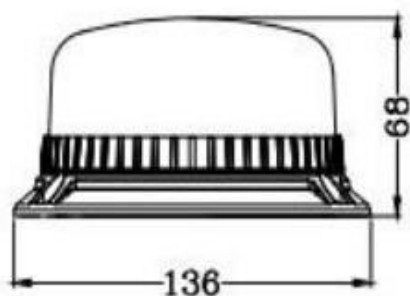

252811– GYROPHARE LEDS SX36 ORANGE

FIXATION 3 POINTS
D125MM

FIXATION MAGNETIQUE

DIMENSIONS	DIAMETRE CABOCHON D115MM D136 POUR VERSION BASE 3 POINTS
CLIGNOTEMENT	36 LEDS SMD MODE FLASH
MATIERE	CABOCHON POLYCARBONATE ORANGE
FIXATION	PAR 1 POINT / 3 POINTS / MAGNETIQUE + VENTOUSE
ALIMENTATION	12/24V
HOMOLOGATION	ECE R65
TEMPERATURE D'UTILISATION	-40°C A +75°C
INDICE DE PROTECTION	IP65