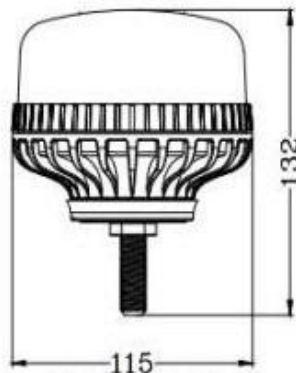

252811– GYROPHARE LEDS SX36 ORANGE

FIXATION 3 POINTS
D125MM

FIXATION MAGNETIQUE

DIMENSIONS	DIAMETRE CABOCHON D115MM D136 POUR VERSION BASE 3 POINTS
CLIGNOTEMENT	36 LEDS SMD MODE FLASH
MATIERE	CABOCHON POLYCARBONATE ORANGE
FIXATION	PAR 1 POINT / 3 POINTS / MAGNETIQUE + VENTOUSE
ALIMENTATION	12/24V
HOMOLOGATION	ECE R65
TEMPERATURE D'UTILISATION	-40°C A +75°C
INDICE DE PROTECTION	IP65