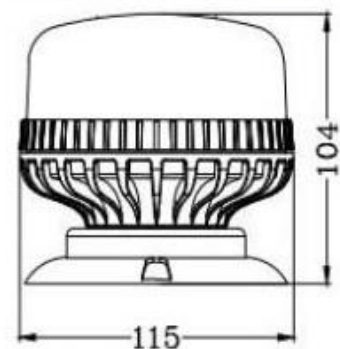

252811– GYROPHARE LEDS SX36 ORANGE

FIXATION 3 POINTS
D125MM

FIXATION MAGNETIQUE

DIMENSIONS	DIAMETRE CABOCHON D115MM D136 POUR VERSION BASE 3 POINTS
CLIGNOTEMENT	36 LEDS SMD MODE FLASH
MATIERE	CABOCHON POLYCARBONATE ORANGE
FIXATION	PAR 1 POINT / 3 POINTS / MAGNETIQUE + VENTOUSE
ALIMENTATION	12/24V
HOMOLOGATION	ECE R65
TEMPERATURE D'UTILISATION	-40°C A +75°C
INDICE DE PROTECTION	IP65