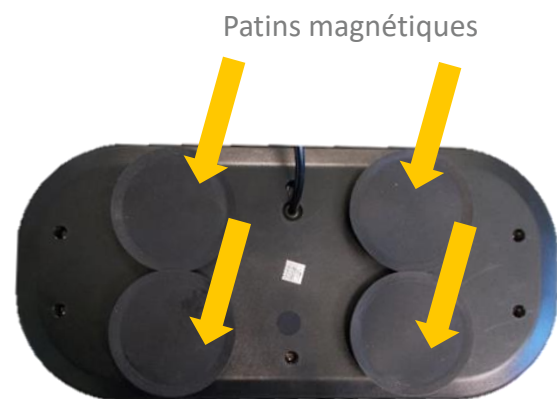

251077 – MINI RAMPE MAGNÉTIQUE LEDS ORANGE « POCKET »

Prise allume-cigare avec 1 bouton ON/OFF et 1 bouton sélecteur de mode de clignotement

Utilisation jusqu'à 80km/h maximum

LES PLUS :

- Facile à poser avec ses patins magnétiques
- Peut-être déplacé d'un véhicule à l'autre
- Compacte mais très lumineuse

Caractéristiques techniques

DIMENSIONS	<ul style="list-style-type: none"> • Longueur : 360 mm • Largeur : 170 mm • Hauteur sans patins : 30 mm • Hauteur avec patins : 55 mm
MATÉRIAUX	<ul style="list-style-type: none"> • Base en polycarbonate noir • Lentille en polycarbonate translucide
ALIMENTATION	<ul style="list-style-type: none"> • 12/24V • Prise allume-cigare avec bouton ON/OFF et bouton sélection de mode de clignotement
LUMINOSITÉ	<ul style="list-style-type: none"> • 14 modules de 3 leds oranges : 4 avant, 4 arrière, 3 à droite, 3 à gauche
FIXATION	<ul style="list-style-type: none"> • Fixation par 4 patins magnétiques
HOMOLOGATION	<ul style="list-style-type: none"> • Conforme ECE R10 et R65