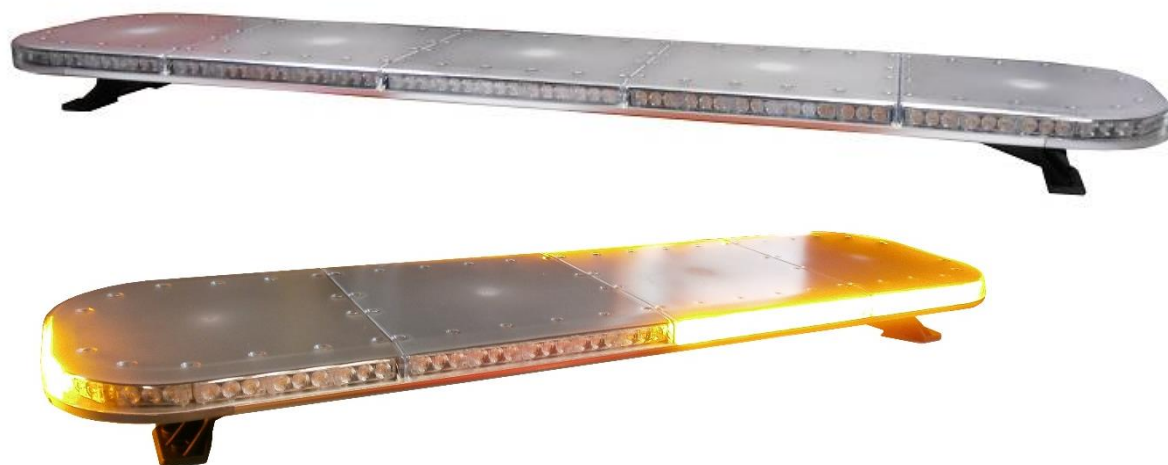

25162X – RAMPE LEDS ORANGES EXTRA FINE YL

DIMENSIONS	<p>LONGUEUR TOTALE : 870, 1170 OU 1470 MM</p> <p>HAUTEUR TOTALE : 36 MM SANS LES PATTES DE FIXATION 95 MM AVEC LES PATTES DE FIXATION</p> <p>LARGEUR : 299 MM</p>
MATIERE	POLYCARBONATE TRANSLUCIDE
LUMINOSITE	<p>MODULE DE 3 LEDS ORANGES</p> <p>MODELE 870 MM : 34 MODULES SOIT 102 LEDS (PUISSANCE 306W)</p> <p>MODELE 1170 MM : 44 MODULES SOIT 132 LEDS (PUISSANCE 396W)</p> <p>MODELE 1470 MM : 54 MODULES SOIT 162 LEDS (PUISSANCE 486W)</p>
ALIMENTATION	12/24V – PREVOIR UN FUSIBLE DE 20A
FIXATION	2 PATTES DE FIXATION AVEC PROTECTION MOUSSE ET VISSERIE INCLUSES
INDICE DE PROTECTION	IP65
TEMPERATURES D'UTILISATION	-30°C à +50°C
HOMOLOGATIONS	ECE R10 ET ECE R65
COMMANDE	<p>BOITIER DE COMMANDE INCLUS AVEC FIXATION VENTOUSE</p> <p>15 MODES DE CLIGNOTEMENT POSSIBLES AVEC TEMOIN SUR BOITIER</p> 
GARANTIE	2 ANS
OPTION	CENTRE ILLUMINE LEDS 300MM (VOIR P.3)

25162X – RAMPE LEDS ORANGES EXTRA FINE YL

25162X – RAMPE LEDS ORANGES EXTRA FINE YL

OPTION CENTRE ILLUMINE SUR RAMPE 870 ET 1470 MM

Centre illuminé 300mm à leds
avec texte personnalisable