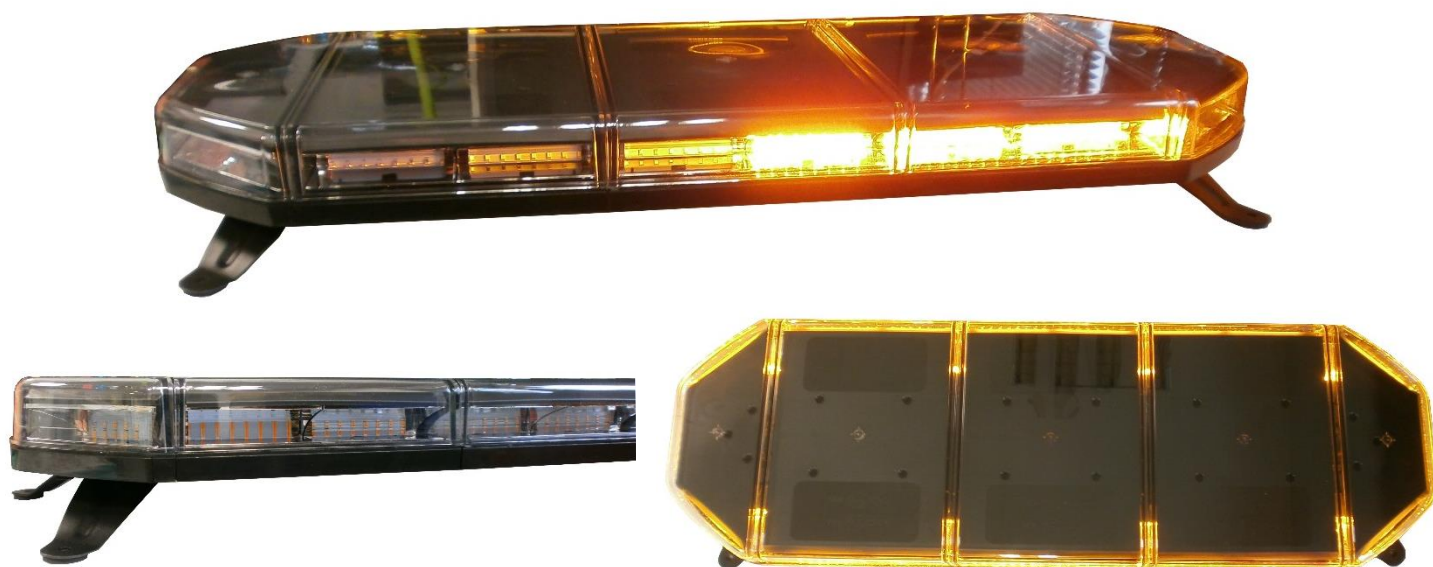

### 25162X – RAMPE LUMINEUSE MODULES LEDS

<b>DIMENSIONS</b>	LONGUEUR : 910 OU 1140 OU 1360 MM HAUTEUR : 75MM + 45MM AVEC LES PATTES LARGEUR : 305MM
<b>MATIERE</b>	POLYCARBONATE TRANSLUCIDE ET NOIR ALUMINIUM POUR LA PARTIE FIXATION
<b>LUMINOSITE</b>	MODULES DE 8 LEDS ORANGES : 18 POUR LA VERSION 910MM 22 POUR LA VERSION 1140MM 26 POUR LA VERSION 1360MM  PLUSIEURS MODES DE CLIGNOTEMENT (SELECTION AVEC IMPULSION SUR LE +)
<b>FIXATION</b>	KIT PATTES, SILENT BLOCS ET VISSERIE INCLUS
<b>ALIMENTATION</b>	12V/24V