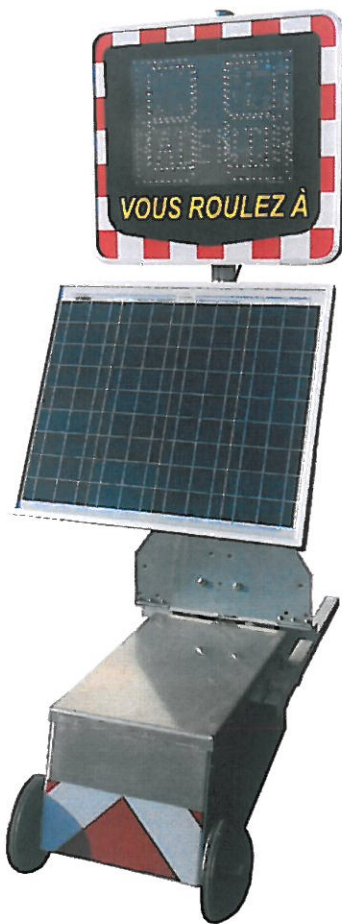

SUPPORT MOBILE – 159953 SMB

DESCRIPTION	SUPPORT CAISSON ALUMINIUM 2 ROULETTES CAOUTCHOUC AVANT 2 BRAS ALUMINIUM REPLIABLES POTEAU ALUMINIUM D60MM ARTICULE 2 PIEDS ACIER ARRIERE BAC INFERIEUR POUR LOGEMENT BATTERIE
MATIERE	ALUMINIUM ET ACIER
UTILISATION	FEUX ROUTIERS RADAR PEDAGOGIQUE OU AUTRES PANNEAUX A USAGE TEMPORAIRE
PRECONISATION	LESTAGE DU BAC AVEC SAC DE SABLE