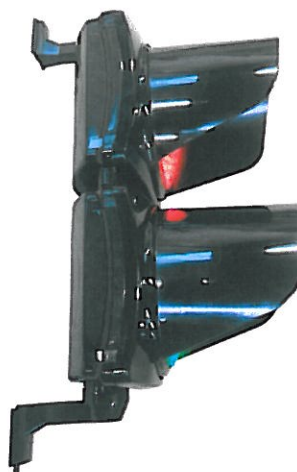

FICHE PRODUIT

FFEU BICOLORE DIAMETRE 200 MM - SERIE 160870

Feux à leds D 200 mm ; couleur rouge, orange ou vert

BOITIER	POLYCARBONATE NOIR – OUVERTURE FACILE PAR FACE AVANT,  PIVOTEMENT SUR CHARNIERES
VISIÈRE ET PATTES FIXATION	POLYCARBONATE NOIR
FIXATION	ENTRAXE 640 MM (TROU D 8MM PREFORME) OU FIXATION PAR FEUILLARD
DIMENSION TOTALE BOITIER	670 (H) X 270 (L) X 400 MM (P) AVEC VISIÈRE
OPTIQUES	LEDS HAUTE INTENSITE ROUGES - ORANGE - VERTES + LENTILLES FRESNEL TRANSLUCIDE
MODE	FIXE – CLIGNOTANT OU FLASH
ACCESSIBILITE SOURCE LED	DEMONTAGE EN FACE AVANT PAR VIS M4
ALIMENTATION	12 , 24 OU 230 V - SORTIE CABLE PAR PATTE DE FIXATION
INDICE PROTECTION	IP 55
<u>Options</u>	
CARTE CONTROLE ETAT DES LEDES	

APPLICATIONS : SIGNALISATION ROUTIERE - PARKING - PEAGES - SITES INDUSTRIELS - ENTREPOTS...