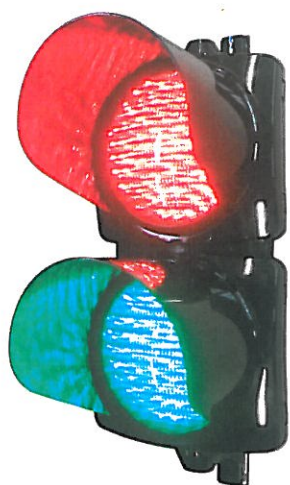

FICHE PRODUIT

FFEU BICOLORE DIAMETRE 200 MM - SERIE 160870

Feux à leds D 200 mm ; couleur rouge, orange ou vert

BOITIER	POLYCARBONATE NOIR – OUVERTURE FACILE PAR FACE AVANT,  PIVOTEMENT SUR CHARNIERES
VISIÈRE ET PATTES FIXATION	POLYCARBONATE NOIR
FIXATION	ENTRAXE 640 MM (TROU D 8MM PREFORME) OU FIXATION PAR FEUILLARD
DIMENSION TOTALE BOITIER	670 (H) X 270 (L) X 400 MM (P) AVEC VISIÈRE
OPTIQUES	LEDS HAUTE INTENSITE ROUGES - ORANGE - VERTES + LENTILLES FRESNEL TRANSLUCIDE
MODE	FIXE – CLIGNOTANT OU FLASH
ACCESSIBILITE SOURCE LED	DEMONTAGE EN FACE AVANT PAR VIS M4
ALIMENTATION	12 , 24 OU 230 V - SORTIE CABLE PAR PATTE DE FIXATION
INDICE PROTECTION	IP 55
<u>Options</u>	
CARTE CONTROLE ETAT DES LEDES	

APPLICATIONS : SIGNALISATION ROUTIERE - PARKING - PEAGES - SITES INDUSTRIELS - ENTREPOTS...