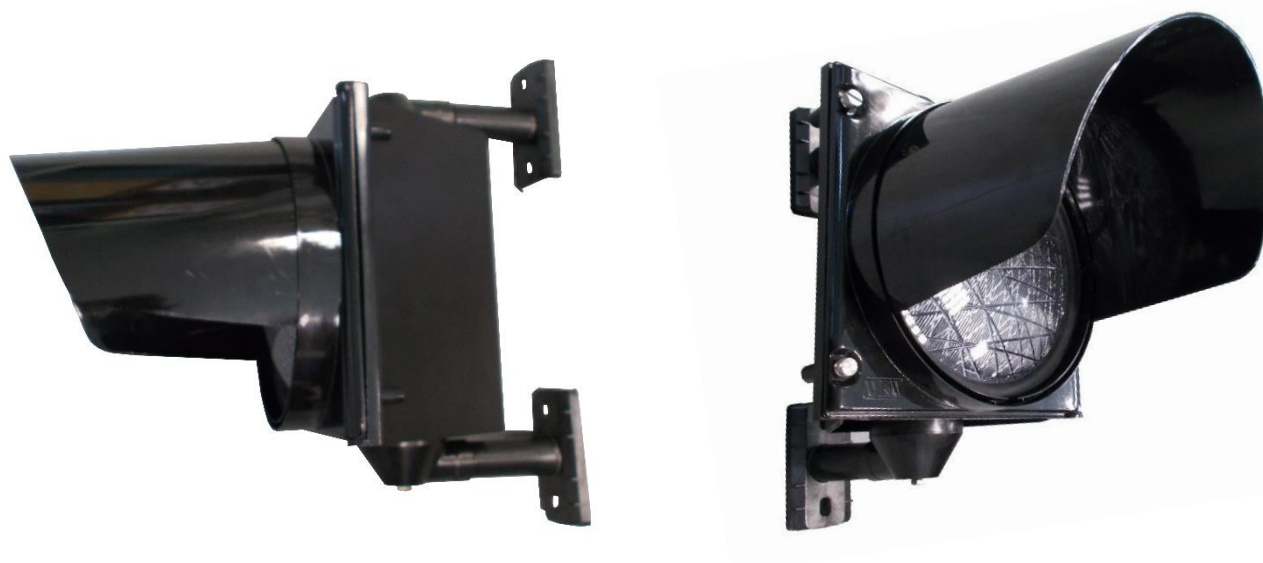

### 16034X – FEU A LEDS D200MM VRX

<b>BOITIER + VISIERE</b>	POLYCARBONATE NOIR
<b>PATTES FIXATION</b>	MATIERE PLASTIQUE
<b>FIXATION</b>	PAR 2 PATTES REGLABLES ORIENTABLES ENTRAXE EXTERIEUR 360MM ENTRAXE INTERIEUR 215MM
<b>DIMENSION TOTALE BOITIER</b>	2245 (H) X 250 (L) X 380 MM (P) AVEC VISIERE DEMONTABLE
<b>OPTIQUES</b>	FOYER DE 95 LEDS ROUGES ,ORANGES OU VERTES
<b>MODE</b>	FIXE OU CLIGNOTANT
<b>ACCESSIBILITE SOURCE LED</b>	OUVERTURE EN FACE AVANT PAR 4 VIS
<b>ALIMENTATION</b>	230V OU 24V
<b>INDICE PROTECTION</b>	IP 55