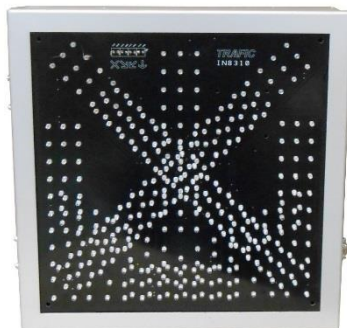

1597XX – FEU AFFECTATION DE VOIES LEDS R21 a,b,c,d

MATIERE	CAISSON ALUMINIUM VISSERIE, CHARNIERES ET GRENOUILLERES INOX FACE AVANT POLYCARBONATE TRANSLUCIDE EP3MM FACE ARRIERE ALU ANODISE
DIMENSIONS	HAUTEUR : 450MM LARGEUR : 450MM EPAISSEUR : 140MM ZONE AFFICHAGE : 360x360MM
OUVERTURE	PAR FACE AVANT AVEC CHARNIERES ET GRENOUILLERES
ETANCHEITE	JOINT MOUSSE EP4MM EN FACADE
SOURCE LUMINEUSE	LEDS 5MM HAUTE INTENSITE COLORIS ROUGE, VERT OU ORANGE NIVEAU INTENSITE JOUR/NUIT
FIXATION	2 RAILS ARRIERE
ALIMENTATION	230V COMMANDE CONTACT TOR
INDICE DE PROTECTION	IP55 – IK08
CONSOMMATION	CROIX ROUGE OU FLECHE OBLIQUE ORANGE : 5VA FLECHE VERTE : 8 VA
OPTIONS	CARTE CONTRÔLE ETAT DES LEDS DOUBLE FACE PATTES INOX POUR FIXATION PLAFOND OU DRAPEAU AUTRES DIMENSIONS