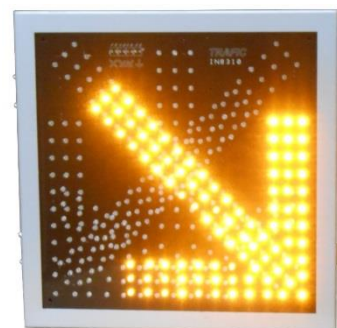

1597XX – FEU AFFECTATION DE VOIES LEDS R21 a,b,c,d

MATIERE	CAISSON ALUMINIUM VISSERIE, CHARNIERES ET GRENOUILLERES INOX FACE AVANT POLYCARBONATE TRANSLUCIDE EP3MM FACE ARRIERE ALU ANODISE
DIMENSIONS	HAUTEUR : 450MM LARGEUR : 450MM EPAISSEUR : 140MM ZONE AFFICHAGE : 360x360MM
OUVERTURE	PAR FACE AVANT AVEC CHARNIERES ET GRENOUILLERES
ETANCHEITE	JOINT MOUSSE EP4MM EN FACADE
SOURCE LUMINEUSE	LEDS 5MM HAUTE INTENSITE COLORIS ROUGE, VERT OU ORANGE NIVEAU INTENSITE JOUR/NUIT
FIXATION	2 RAILS ARRIERE
ALIMENTATION	230V COMMANDE CONTACT TOR
INDICE DE PROTECTION	IP55 – IK08
CONSOMMATION	CROIX ROUGE OU FLECHE OBLIQUE ORANGE : 5VA FLECHE VERTE : 8 VA
OPTIONS	CARTE CONTRÔLE ETAT DES LEDS DOUBLE FACE PATTES INOX POUR FIXATION PLAFOND OU DRAPEAU AUTRES DIMENSIONS