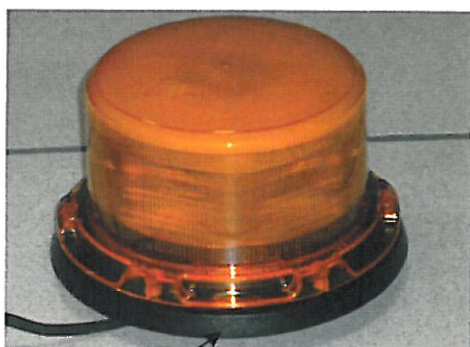

### FEU à LED LB130 25289X

- FEU A LEDS FLASH ET ROTATIF (SELECTION SUR FIL GYROPHARE)
- HOMOLOGATION ECE R65
- EXISTE EN ORANGE ET BLEU
- VERSIONS BASE FIXATION PAR 3 VIS M6 AU DIAMETRE STANDART DE 130 MM
- CABOCHON ROBUSTE
- DIMENSIONS : HAUTEUR 85 MM ; Diam BASE : 165MM ; Diam CABOCHON : 130 MM
- ALIMENTATION : 12/24V
- BASE EN ALUMINIUM
- VERSIONS : BASE, HAMPE ET MAGNETIQUE AVEC CORDON/PRISE ALLUME CIGARE

Base aluminium

Fixation 3 vis entraxe  
Diamètre 130 mm  
Ecrous fournis

Mode rotatif ou flash 360  
Très lumineux