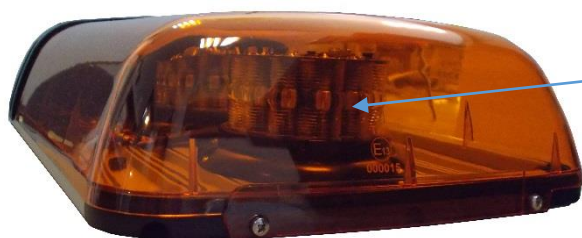

251331LE – RAMPE LUMINEUSE XPRESS 1362MM LEDS

Gyrophares à leds

DIMENSIONS	HAUTEUR : 99,5MM SANS LES FIXATIONS LONGUEUR : 1362MM CENTRE ILLUMINE BLANC DIFFUSANT: 590MM	
GYROPHARE	4 GYROPHARES LEDS (2 DE CHAQUE COTE) HOMOLOGUES R65 CABOCHON ORANGE POLYCARBONATE	
FIXATION	DIRECTEMENT SUR LE PAVILLON DU VEHICULE 4 SILENT BLOCS AVEC VISSERIE FOURNIS	
ALIMENTATION	12V/24V	
OPTIONS	24V 2 GYROPHARES GYROPHARES HALOGENES AUTRES DIMENSIONS INTERRUPTEUR PATTES DE FIXATION SURELEVEES MARQUAGE SUR LE CENTRE SUR DEMANDE	